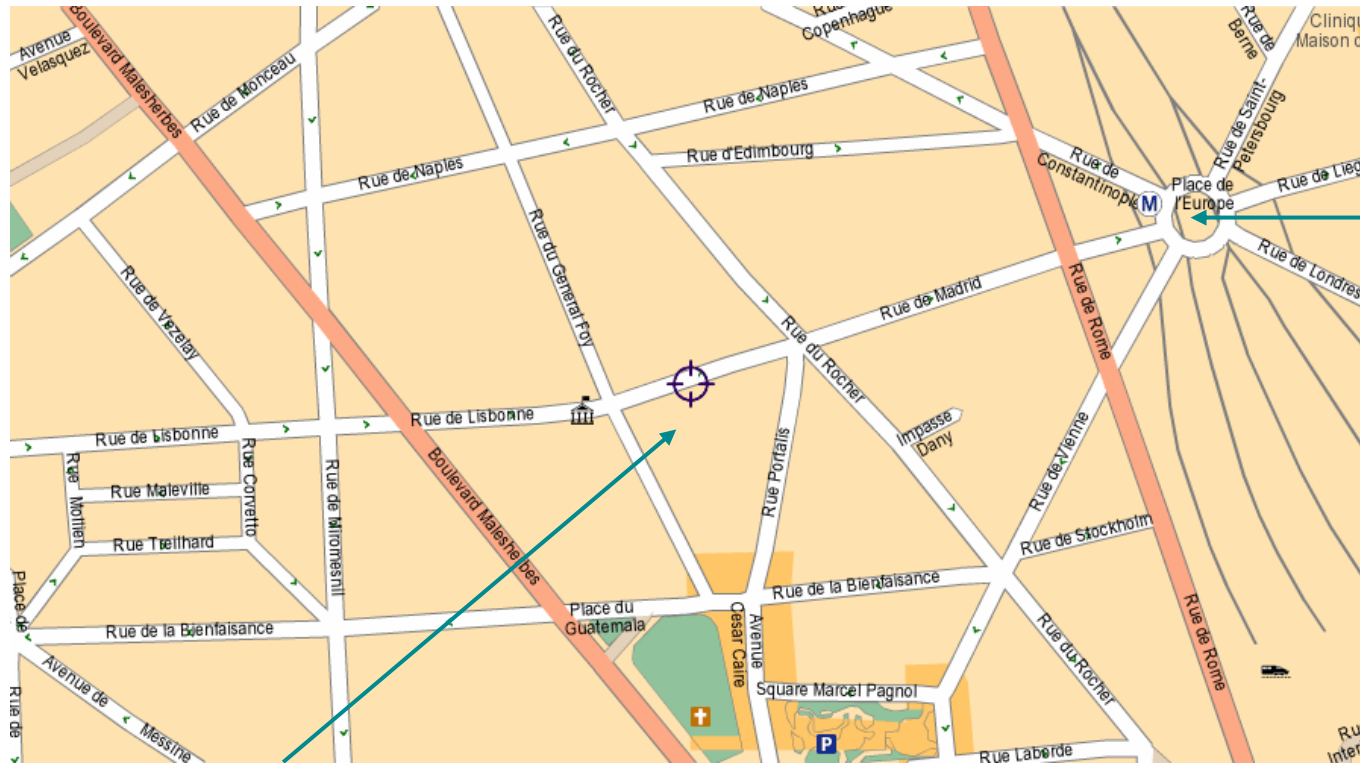

Plan d'accès CAMEIC
M° Europe (ligne 3) ou Saint Augustin (ligne 9)
SNCF Gare Saint Lazare

Station Vélib' n°8027 au 28, rue de Madrid – 75008 PARIS

Parking Vinci Park Bergson, rue de Laborde sous le square Marcel Pagnol – 75008 PARIS

M° Europe

Gare Saint Lazare

CAMEIC
25, rue de Madrid
75008 PARIS

Parking Bergson