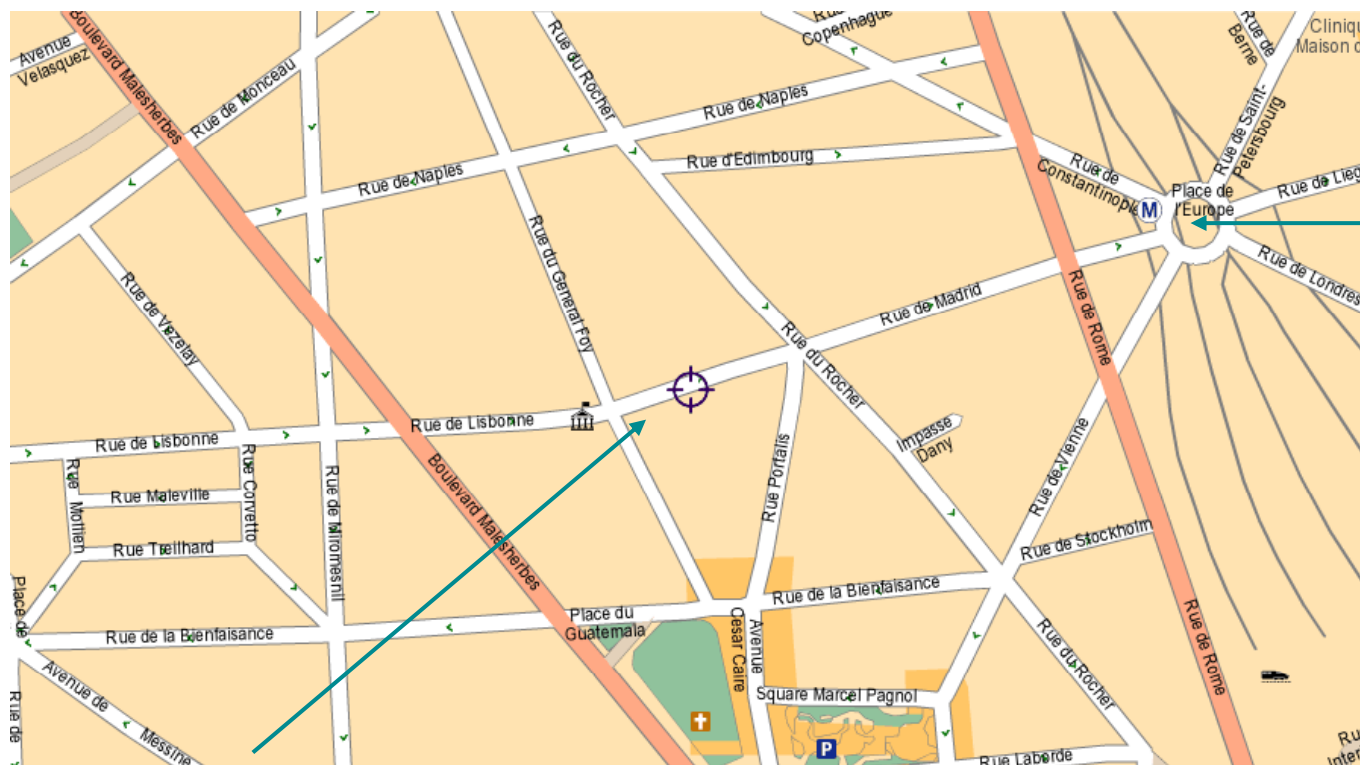

# Plan d'accès CAMEIC

M° Europe (ligne 3) ou Saint Augustin (ligne 9)  
SNCF Gare Saint Lazare

Station Vélib' n°8027 au 28, rue de Madrid – 75008 PARIS

Parking Vinci Park Bergson, rue de Laborde sous le square Marcel Pagnol – 75008 PARIS